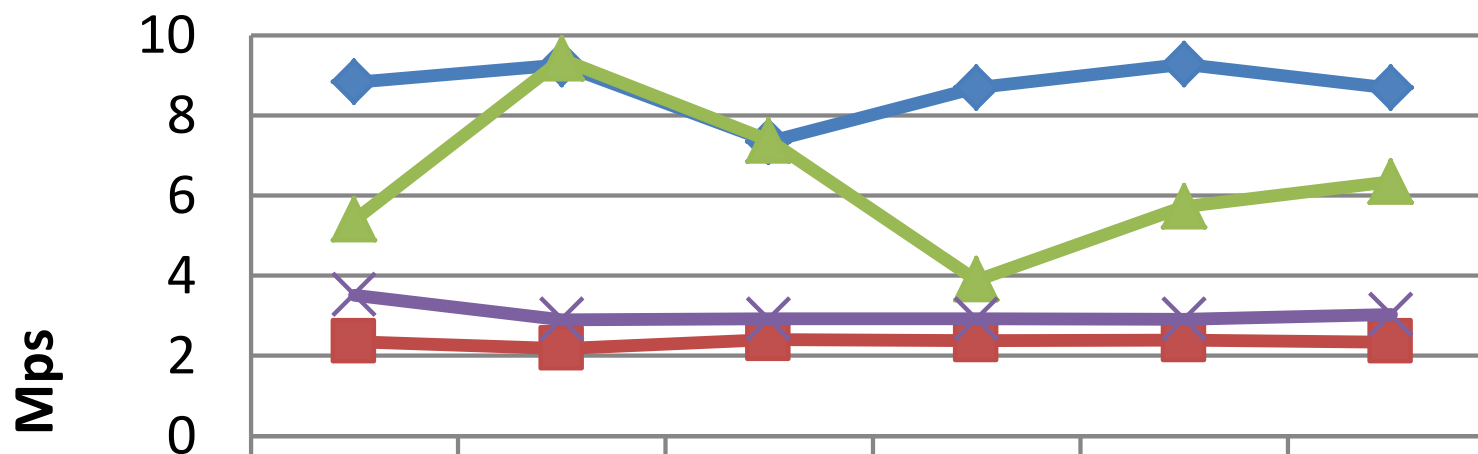

Wimax速度調査

	1回目	2回目	3回目	4回目	5回目	平均
WiFi Walker 下り	8.82	9.27	7.34	8.69	9.28	8.68
WiFi Walker 上り	2.35	2.18	2.4	2.38	2.39	2.34
Uroad-8000 下り	5.39	9.4	7.37	3.89	5.72	6.35
Uroad-8000 上り	3.51	2.9	2.92	2.92	2.91	3.03